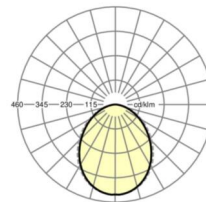

параметры

номер заказа	72512034110
код EAN	4020863289936
номер таможенного тарифа	94051190
Знак прохождения контроля	IP 54, класс защиты I, F, HACCP DIN10500/Food/IFS/BRC, Indoor, CE
Степень ударопрочности IK	IK03
Температура окружения	ta 25°C
Гарантийный срок	5 лет
Государственные программы поддержки	BEG - государственные субсидии для энергосберегающих зданий (действительна только для Германии)

электротехника

Балласт	Электронный драйвер (1 штука)
Мощность системы	29W
сетевое напряжение	230V/50Hz
автоматический предохранитель (пусковой ток)	19 штук/B10, 30 штук/B16, 31 штук/C10, 50 штук/C16
класс энергосбережения/Источник света	C

Оптика

Оснастка	LED, цветопередача/оттенок света CRI ≥ 80 / 4000K
Допуск для координаты цветности (MacAdam)	3SDCM
Фотобиологическая безопасность (светильник)	RG0
Номинальный световой поток	4839lm
Срок службы LED	50000h L80/B10 (Tq 25°C)
светоотдача светильников	169lm/W
UGR поп./вдоль	20.9 / 21.4

DEEP-LINK

<https://www.regiolum.de/ru/article/72512034110>