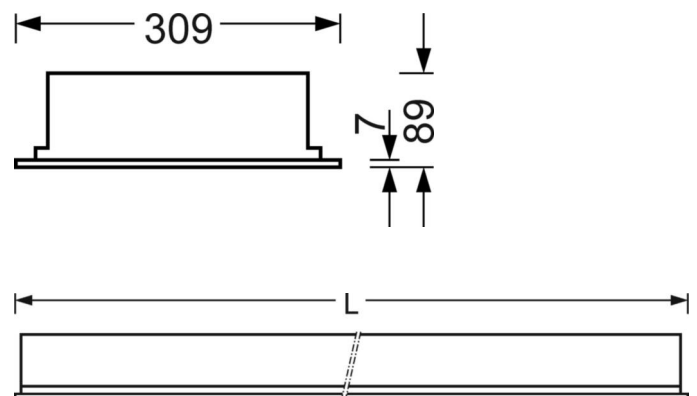

DEEP-LINK

<https://www.regiolum.de/ru/article/72512034110>

Ссылка	LED 4700lm 840
ηLB	100 %
Φ ↓/↑	100 % / 0 %
UGR поп./вдоль	20.9 / 21.4

Механика

цвет корпуса	белый стандартный для электротехники RAL 9016
размеры (LxWxH/DxH)	1247mm x 309mm x 89mm
Глубина	82mm
Потолочная система	подвесные потолки с видимыми несущими траверсами [s-TS] 312,5x1250мм, Скрыто-симметричная траверсная конструкция [VS] (312,5x1250 мм), потолки с вырезами (AD)
вырез в потолке (ДхШ/диам.)	1185mm x 285mm
глубина встройки	150mm [AD]; 250mm [s-TS]; 150mm [s-TS] min; 150mm [VS]
вес (нетто)	6.71kg
Вид монтажа	Вкладная установка, настенная установка отдельных светильников

размеры

L	1247 mm	Длина
B	309 mm	Ширина
H	89 mm	Высота
T	82 mm	Глубина
DA(L)	1185 mm	Сечение, длина
DA(B)	285 mm	Сечение, ширина
DS min	15 mm	Минимальная толщина потолка
DS max	40 mm	Максимальная толщина потолка
Et(min)	150 mm	Минимальное расстояние от потолка - минимальный размер (видим)
Et(AD)	150 mm	Минимальное расстояние от потолка (потолки с вырезом)
Et(TS)	250 mm	Минимальное расстояние от потолка - рекомендуемое (видимый Т-про
Et(VS)	150 mm	Минимальное расстояние от потолка (скрытая симметричная конструк
MLTS1	1250 mm	Модульный размер, длина (видимый Т-профиль)
MLTS_1/2	1250	Модульный размер, длина (видимый Т-профиль) 1/2
MLVS	1250 mm	Модульный размер, длина (скрытая симметричная конструкция)
MBTS1	312.5 mm	Модульный размер, ширина (видимый Т-профиль)
MBTS_1/2	312.5	Модульный размер, ширина (видимый Т-профиль) 1/2
MBVS	312.5 mm	Модульный размер, ширина (скрытая симметричная конструкция)